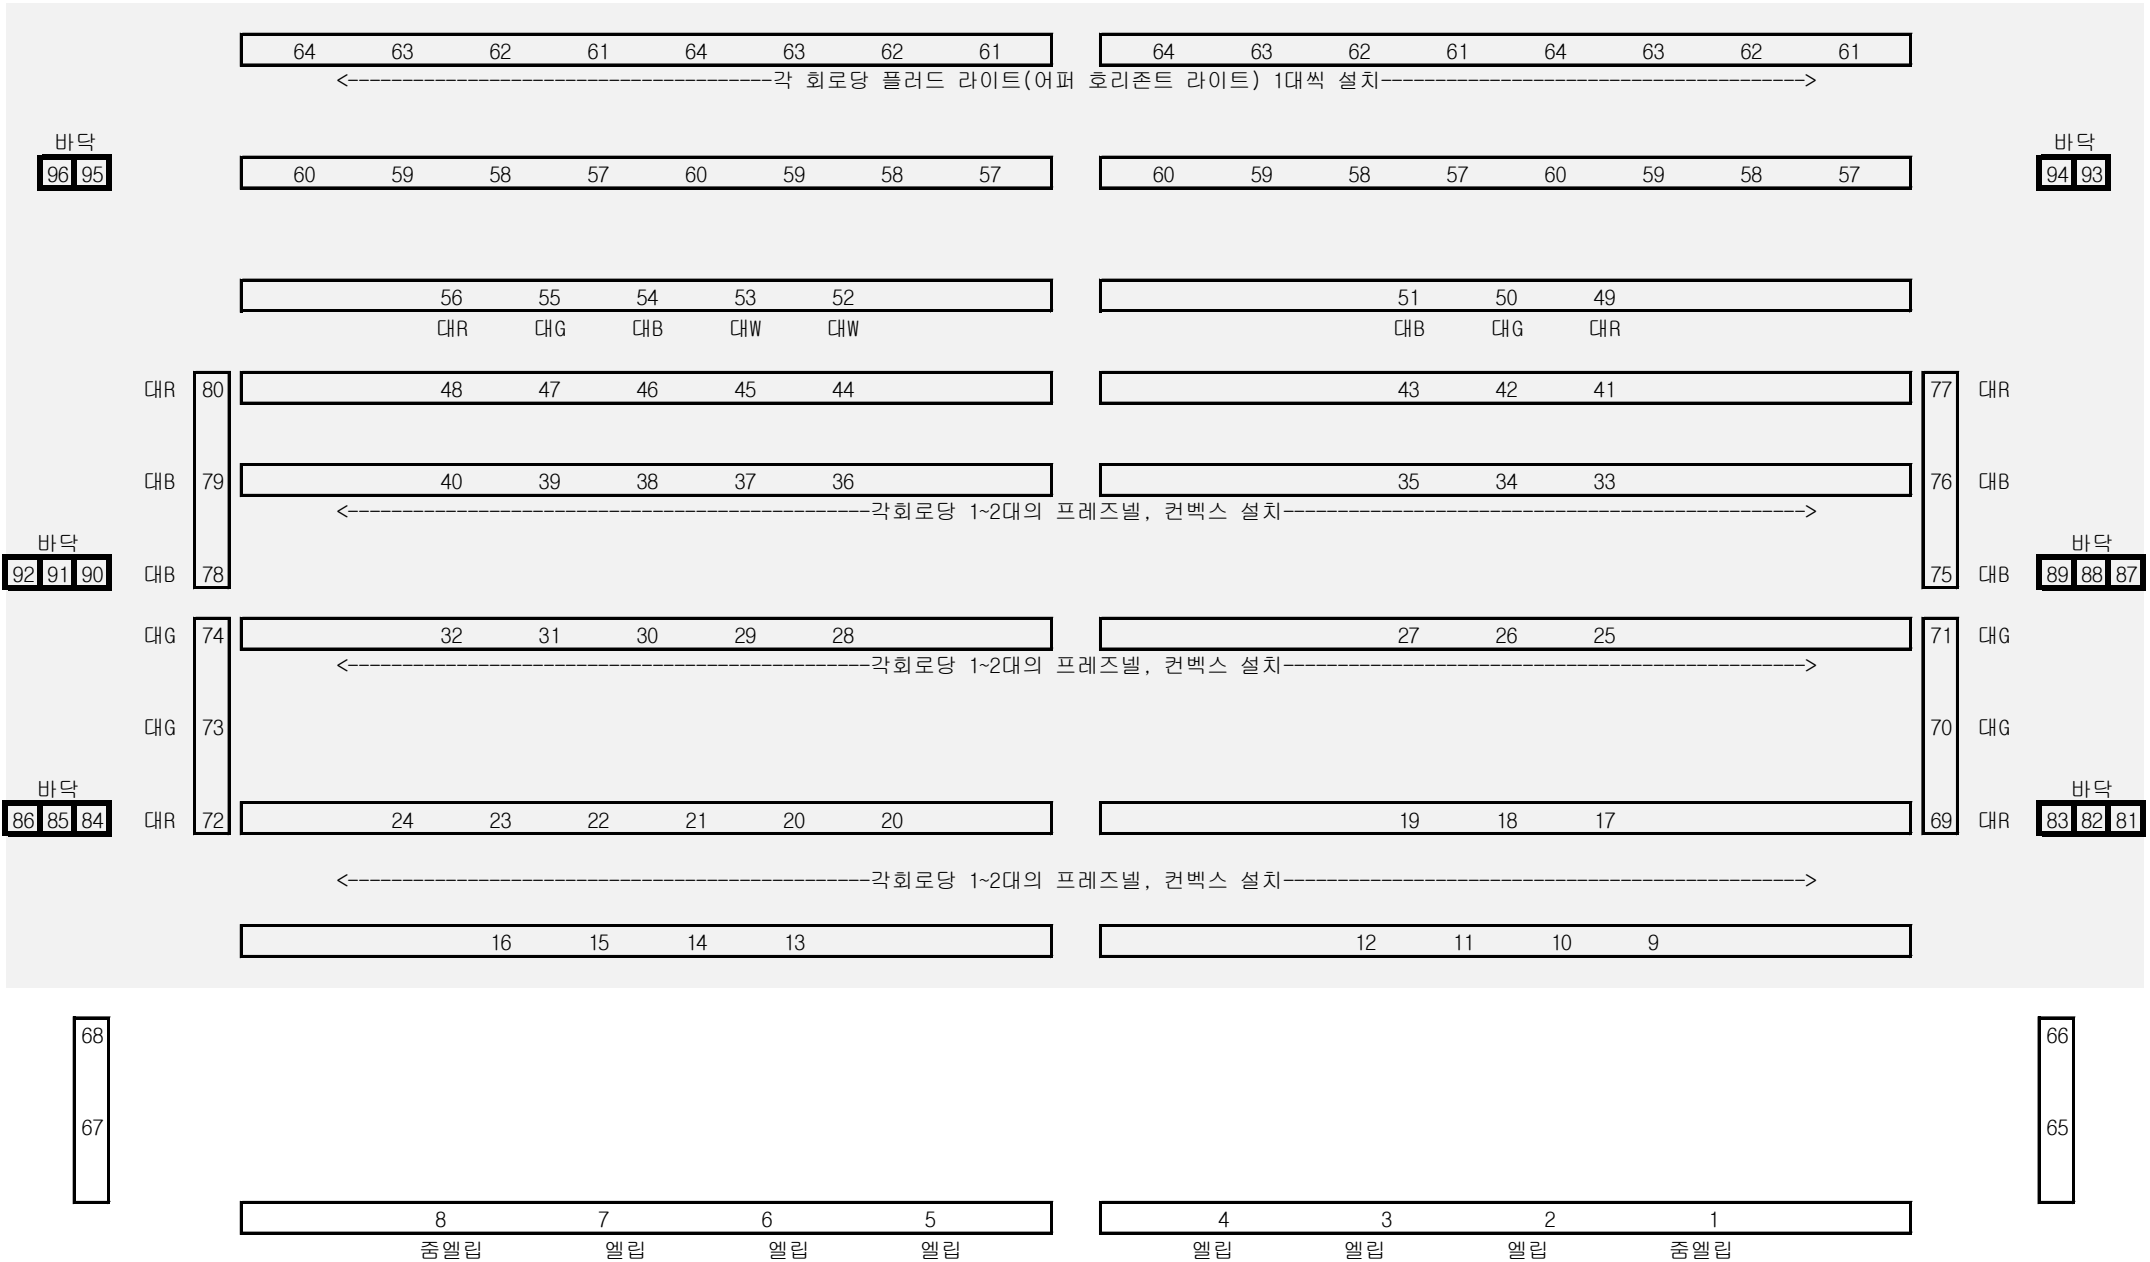

# 다누림홀 무대조명 회로도

\*조명기 수량(증엘립:4대 / 엘립:10대 / PAR64:20대 / PAR46:24대 / 컨벡스:20대 / 프레즈넬:28대 / 어퍼:20대 / 스트로브:1대 / 포그머신:1대)  
 \*엘립, 소파 잔여수량은 무대위 별도공간에 비치  
 \*57~64, 81~96번은 각 채널당 1개 회로이고 나머지는 각 채널당 2개 회로임